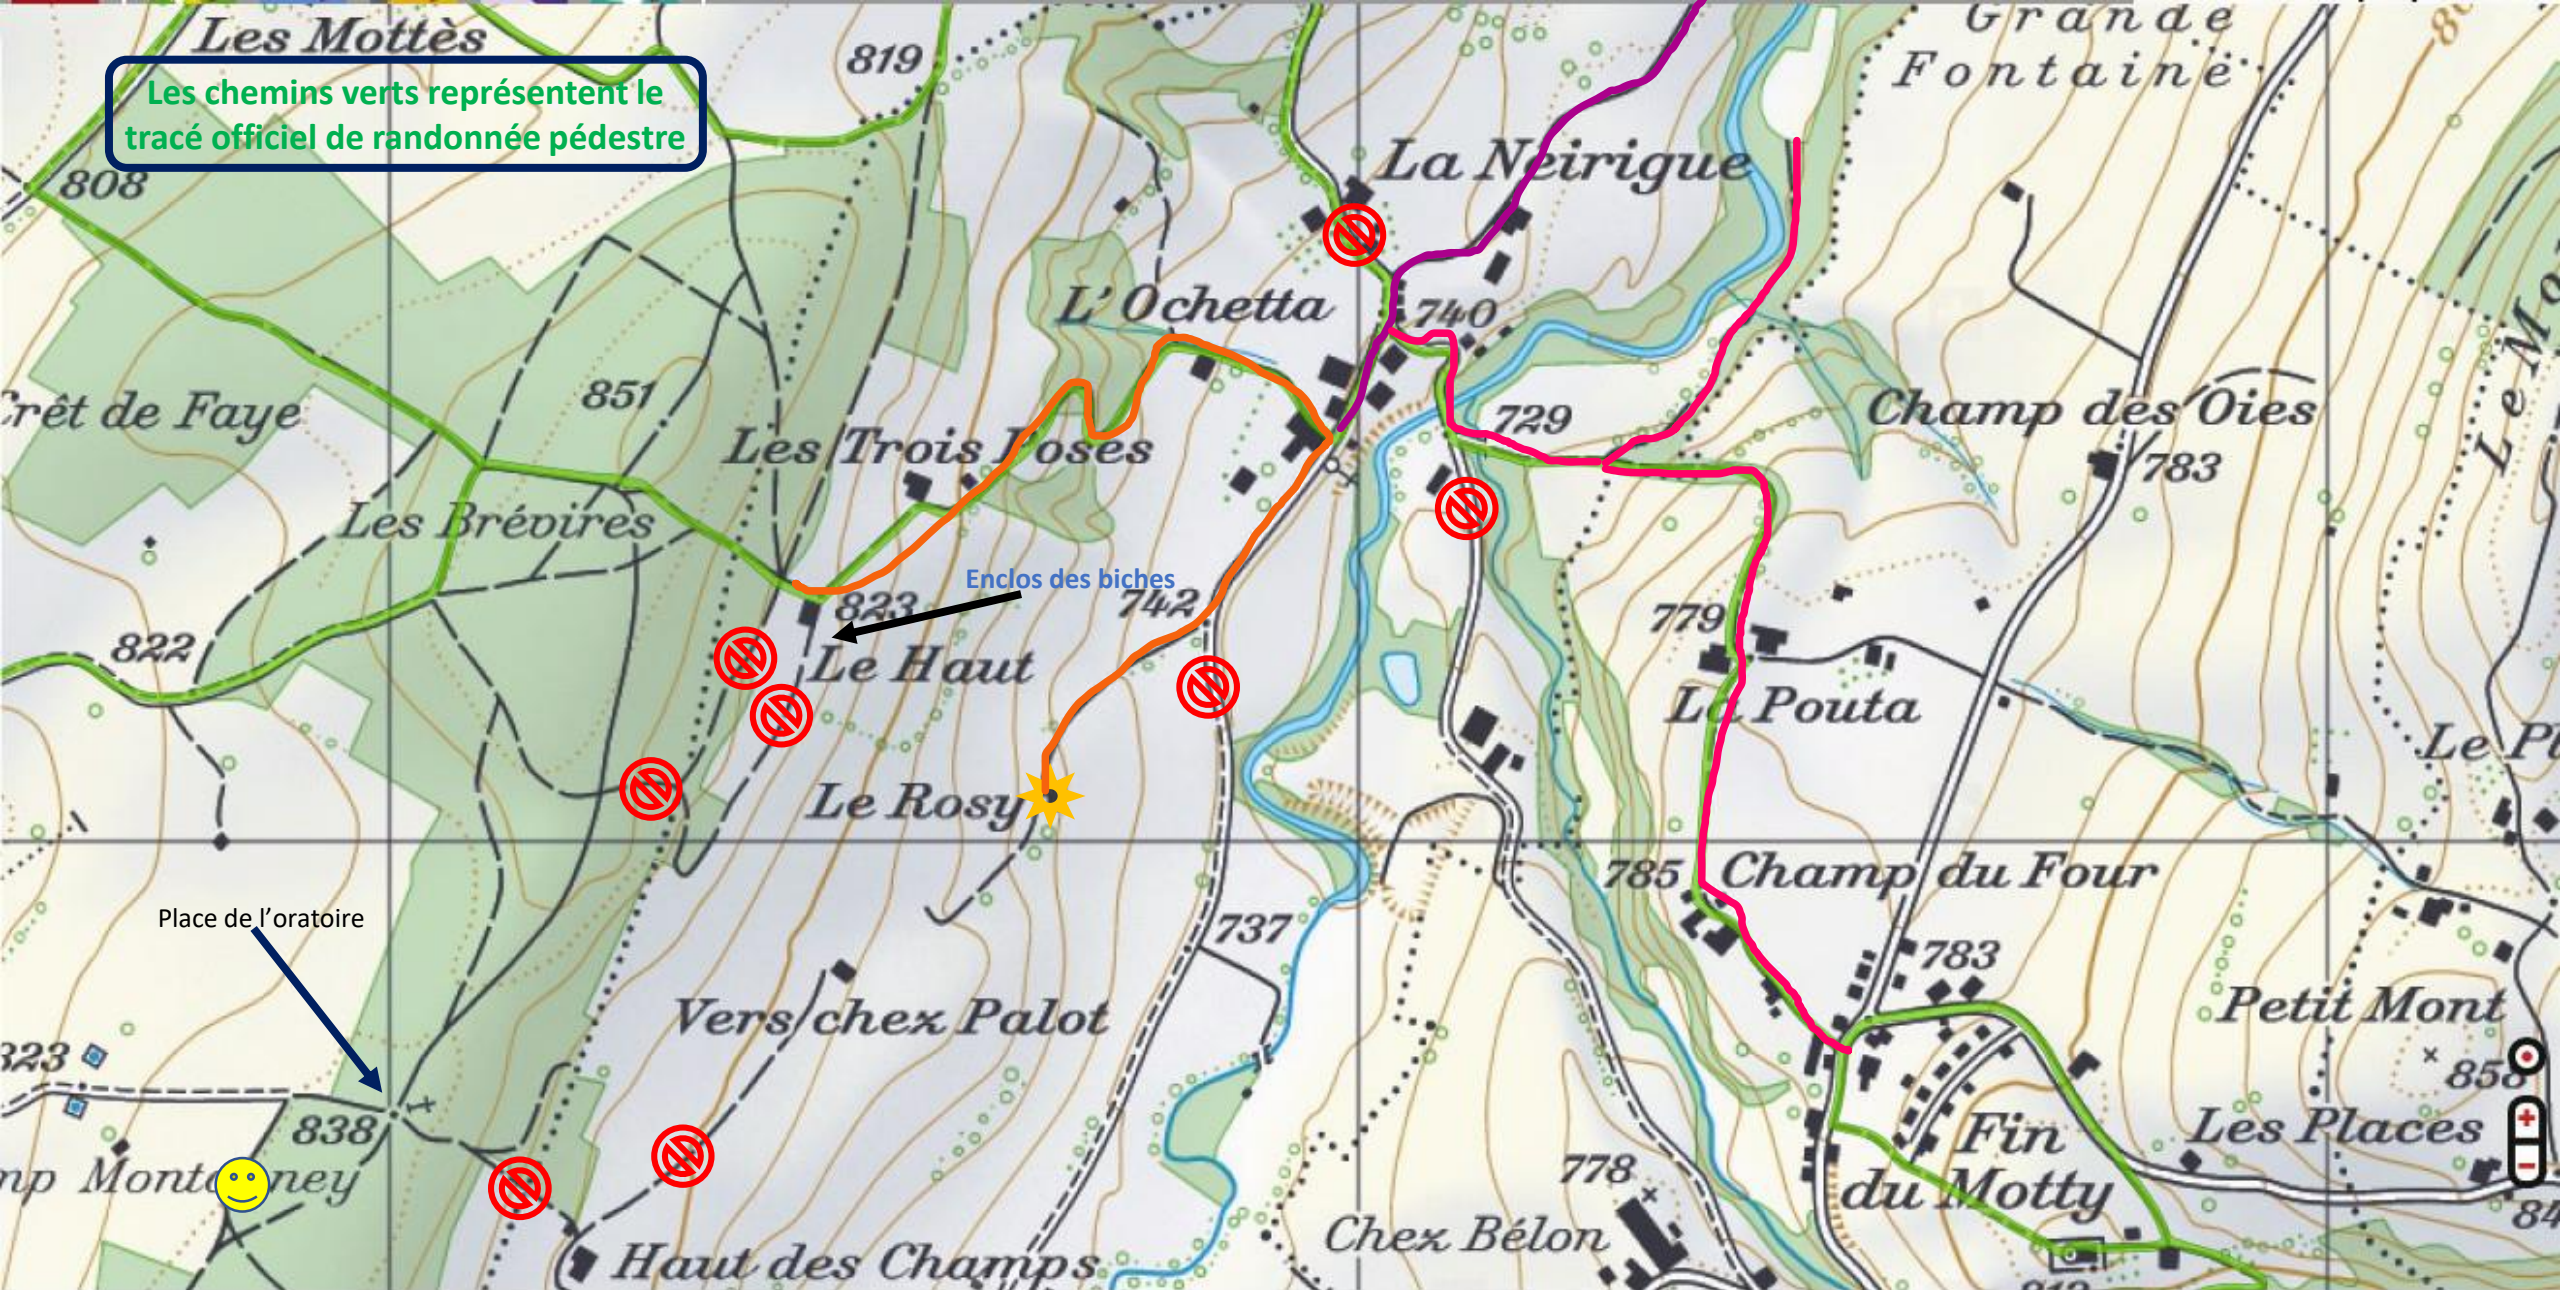

Les chemins verts représentent le tracé officiel de randonnée pédestre

 = Chemins interdits en balade autonome avec les poneys

 = Refuge forestier

 = Chemin violet = route à travers champs

 = Ferme des Cabot'ins, Impasse du Rosy

 = Chemin orange = accès à la forêt

 = Chemin rose = accès Grangettes bus ou clairière